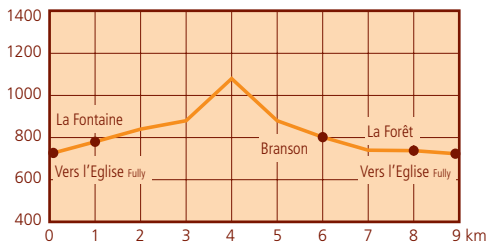

Vers l'Eglise Fully - Branson - Vers l'Eglise Fully

3 h 00

Carte nationale 1325 – Carte touristique 1:25000 Du Rhône aux Muverans

m

Dénivelé / Steigung:

↗ 179 m

↘ 179 m