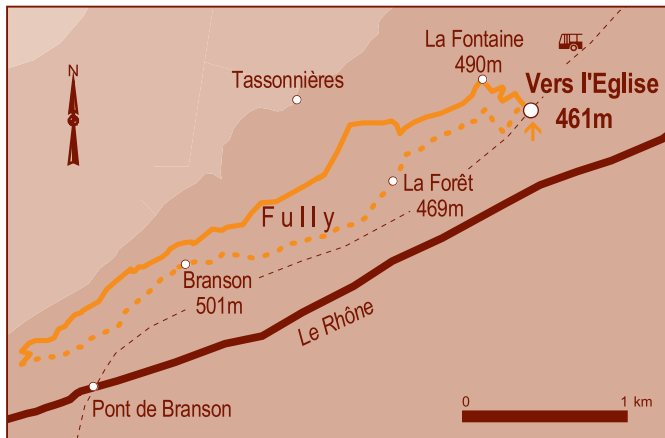

Vers l'Eglise Fully - Branson - Vers l'Eglise Fully

3 h 00

Carte nationale 1325 – Carte touristique 1:25000 Du Rhône aux Muverans

m

Dénivelé / Steigung:

↗ 179 m

↘ 179 m