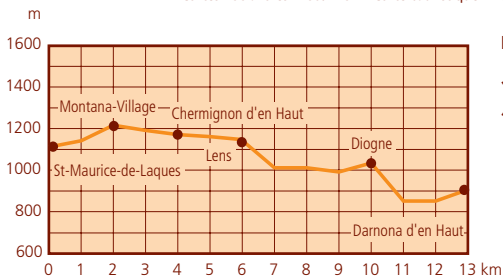

## St-Maurice-de-Laques - Montana-Village - Darnona d'en Haut 4 h 00

Cartes nationales 1286/1287 – Carte touristique 1:25000 Crans-Montana - Sierra

Dénivelé / Steigung:

↗ 194 m

↘ 408 m