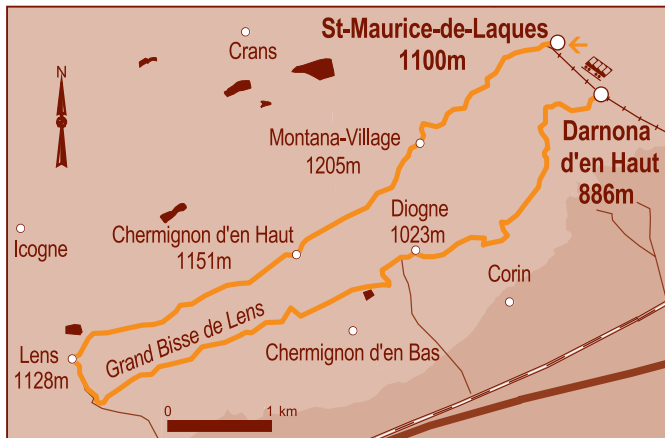

## St-Maurice-de-Laques - Montana-Village - Darnona d'en Haut 4 h 00

Cartes nationales 1286/1287 – Carte touristique 1:25000 Crans-Montana - Sierra

Dénivelé / Steigung:

↗ 194 m

↘ 408 m